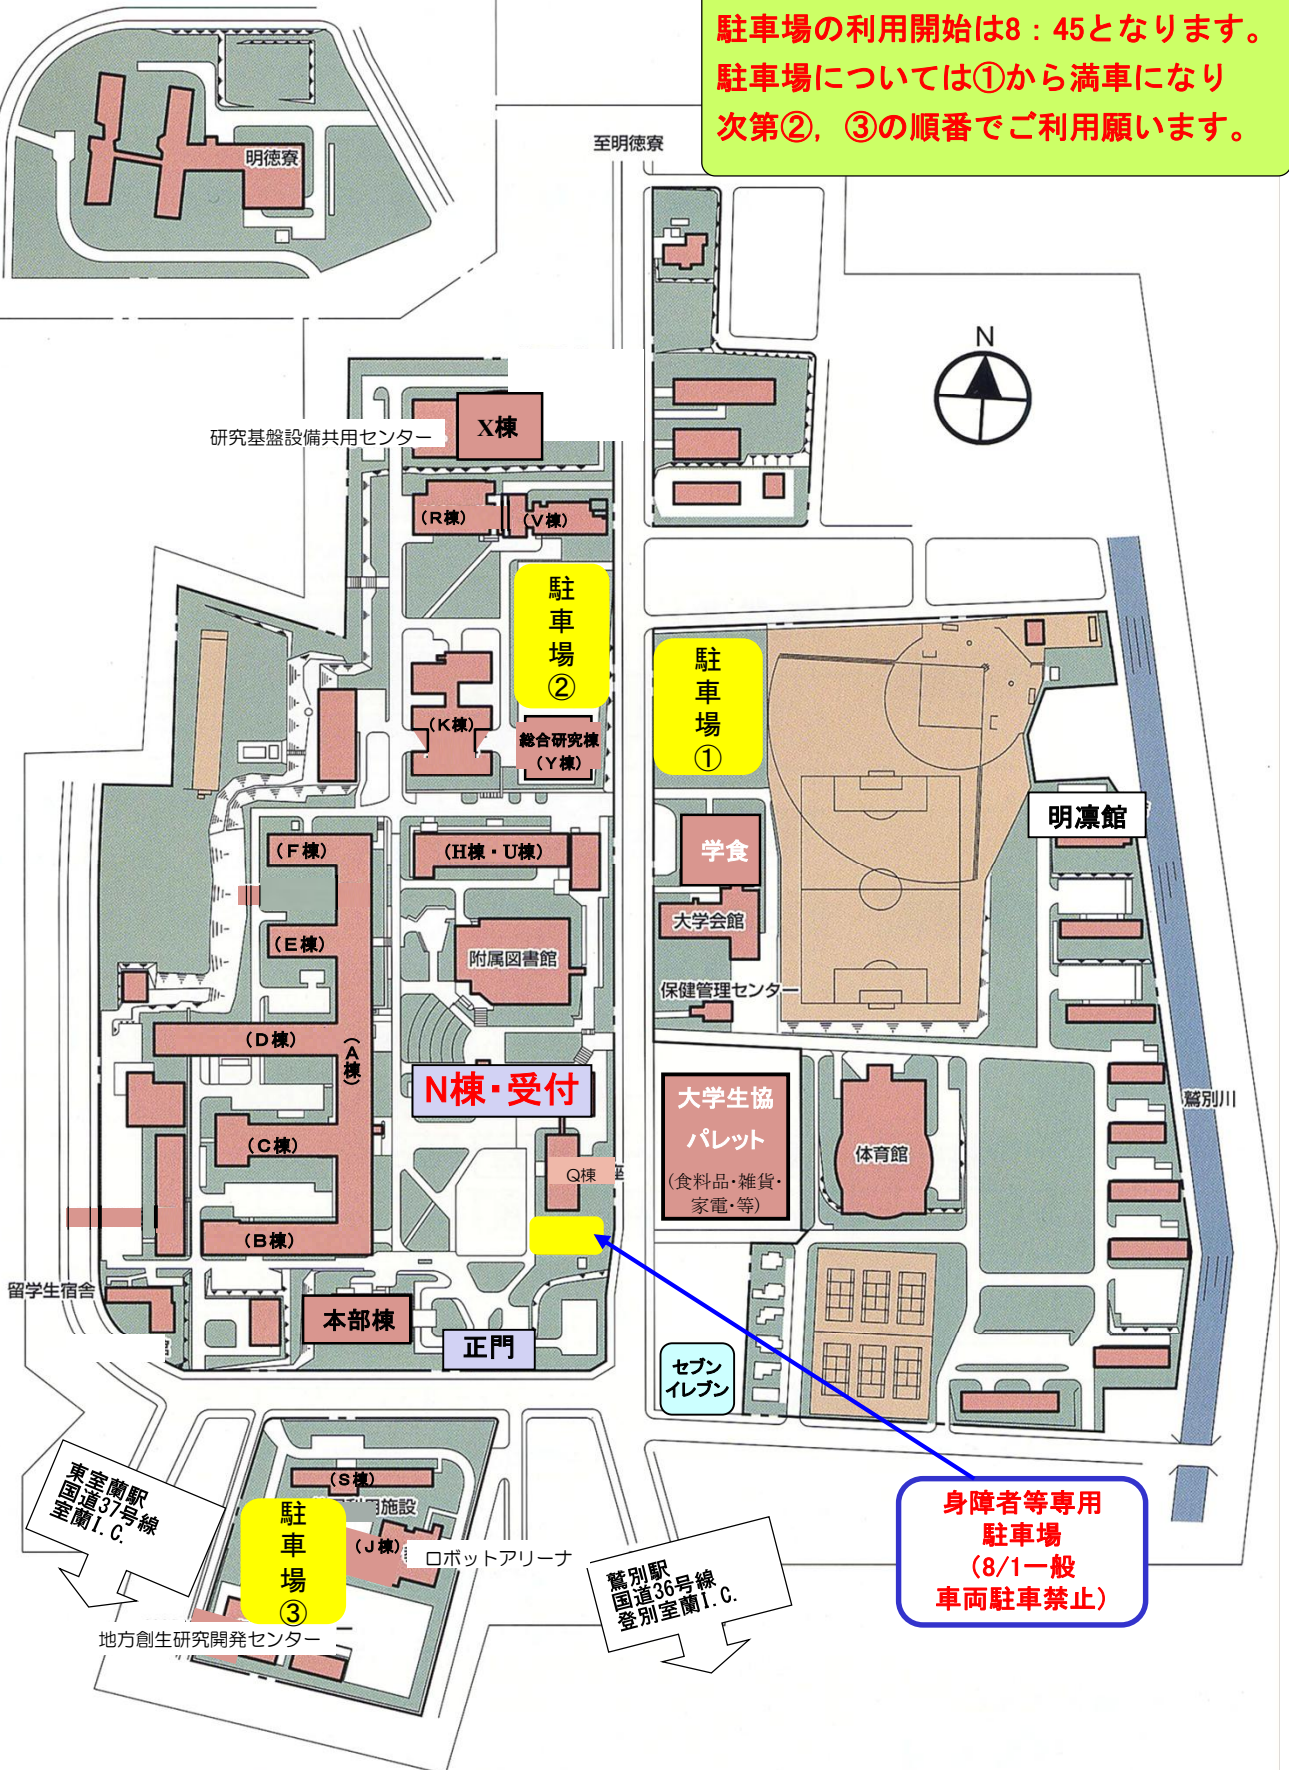

室蘭工業大学

オープンキャンパス来場者用駐車場 (8時45分頃から利用可能です。)

駐車場の利用開始は8:45となります。
駐車場については①から満車になり
次第②, ③の順番でご利用願います。

身障者等専用
駐車場
(8/1一般
車両駐車禁止)