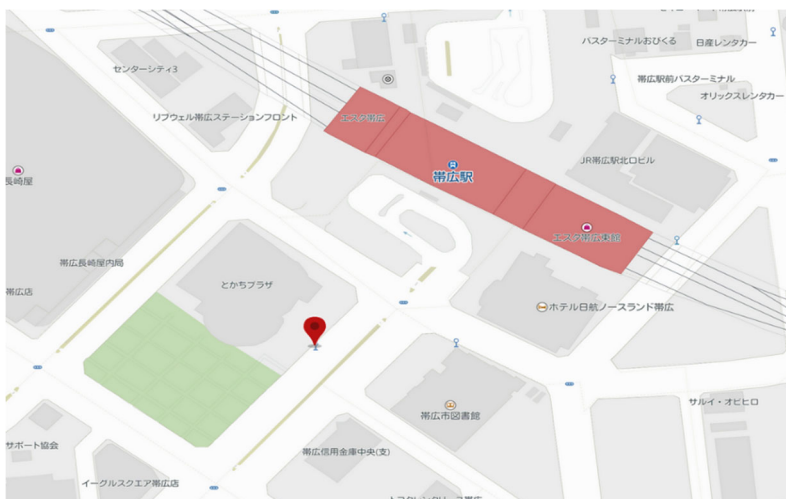

JR 帯広駅南口「とまちプラザバス停」発着の送迎バスの運行について

オープンキャンパス当日は、JR 帯広駅南口「とまちプラザバス停」から「室蘭工業大学体育館前」まで無料送迎バスを運行します。

ご利用の場合は必ず申込サイトから、「**帯広駅南口とまちプラザ前⇄室蘭工業大学を利用する(予約する)**」を選択いただきますようお願いいたします。事前の申込(予約)がない場合、当バスはご利用できませんのでご注意ください。

【バスの発着時刻】

往路	とまちプラザバス停	発	9:00	室蘭工業大学体育館前	着	13:00
復路	室蘭工業大学体育館前	発	16:55	とまちプラザバス停	着	21:00

バス発車の5分前までにバス停にお越しください。

とまちプラザバス停

室蘭工業大学 キャンパスマップ
帯広駅南口とかちプラザバス発着 バスのりば

※当日は東室蘭駅行きのバス（室蘭工業大学正門発着）も運行しておりますので、乗り間違えのないようご注意ください。