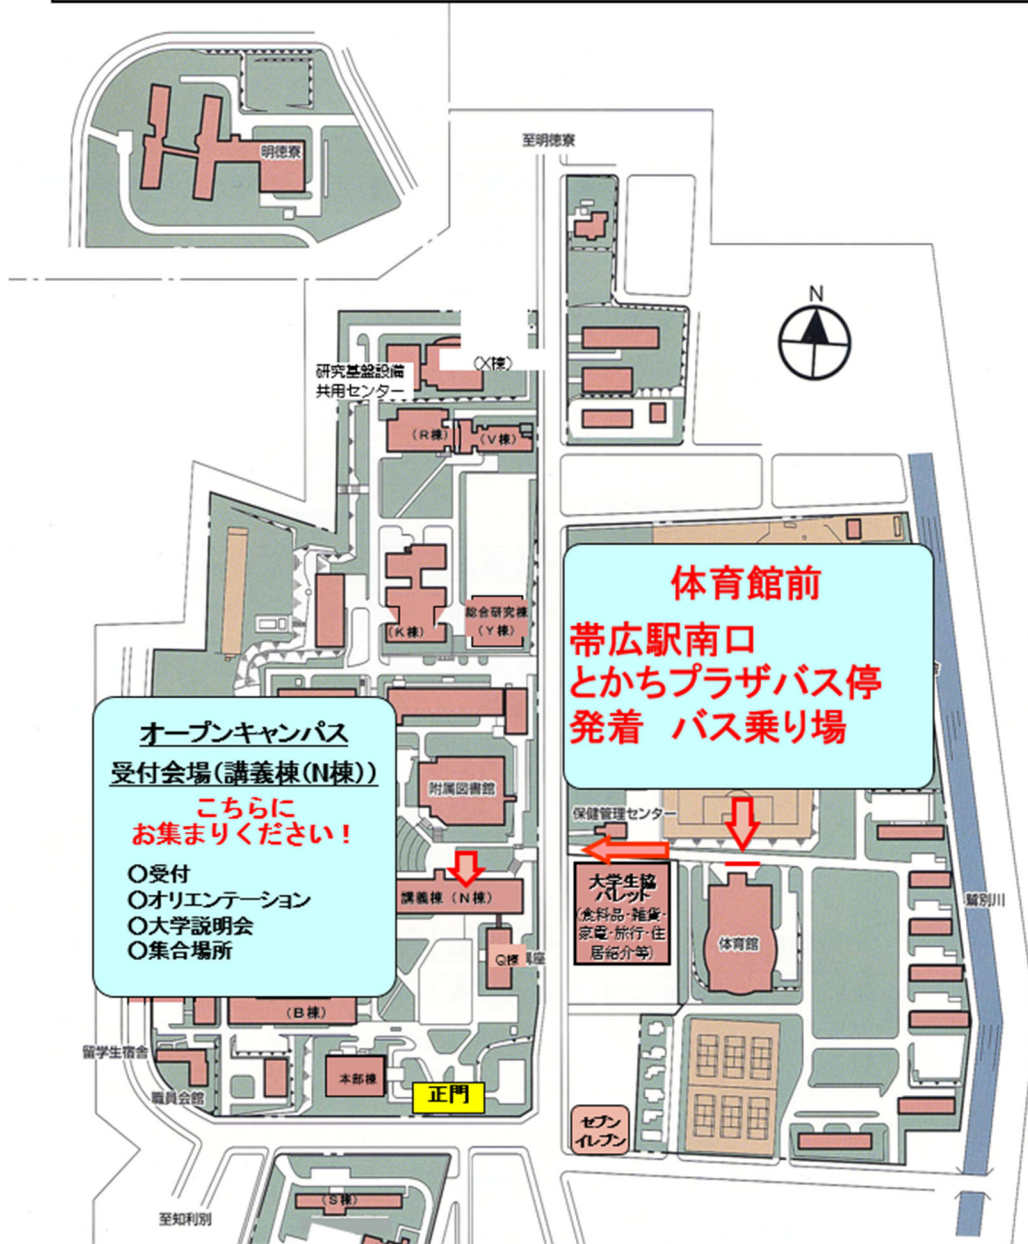

JR 帯広駅南口「とまちプラザバス停」発着の送迎バスの運行について

オープンキャンパス当日は、JR 帯広駅南口「とまちプラザバス停」から「室蘭工業大学体育館前」まで無料送迎バスを運行します。

ご利用の場合は必ず申込サイトから、「**帯広駅南口とまちプラザ前⇄室蘭工業大学を利用する(予約する)**」を選択いただきますようお願いいたします。事前の申込(予約)がない場合、当バスはご利用できませんのでご注意ください。

【バスの発着時刻】

往路	とまちプラザバス停	発	9:00	室蘭工業大学体育館前	着	13:00
復路	室蘭工業大学体育館前	発	16:55	とまちプラザバス停	着	21:00

バス発車の5分前までにバス停にお越しください。

とまちプラザバス停

室蘭工業大学 キャンパスマップ
帯広駅南口とかちプラザバス発着 バスのりば

※当日は東室蘭駅行きのバス（室蘭工業大学正門発着）も運行しておりますので、乗り間違えのないようご注意ください。