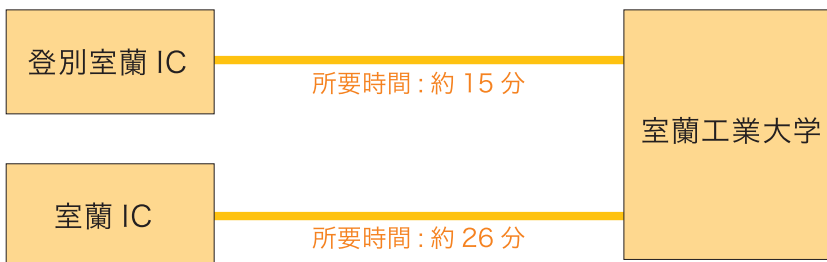

自家用車・レンタカーをご利用の方

室蘭まで

主な都市からの所要時間 (高速道路のご利用の場合)

- ・札幌から：1時間 53分
- ・旭川から：3時間 28分
- ・函館から：3時間 14分
- ・釧路から：6時間
- ・それ以外場所からお越しの方：「NEXCO 東日本」の公式ページやお持ちのナビなどをご参照ください。

室蘭周辺地図

■ 高速道路

お問い合わせ・・・〒050-8585 室蘭市水元町 27-1 / TEL 0143-46-5000 (電話案内)