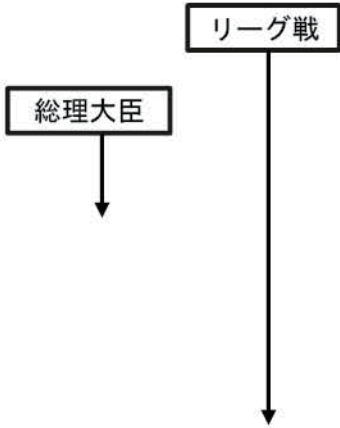

サークル名 サッカー部	部員数 27名 (男子 25 名 女子 2 名)
部長(主将等)	年間活動計画
顧問教員	4月
部費 月 13,000(予定) 円 年	5月
活動日 土日 11:00~13:00 ※公式戦が近いときは、 時間帯 平日の朝に行う場合もあります。	6月
おもな活動場所 本校グラウンド リーフラスフットボールパーク(人工芝)	7月
連絡先 (携帯・メールアドレス)	8月
昨年度の活動結果 北海道大学生サッカーリーグ3部 2位	9月
サークルホームページ・SNS	10月
ホームページURL	11月
X(旧twitter) @murokou_soccer	12月
Instagram @murokoudai_soccer	1月
	2月
	3月

部員・マネージャー大募集！
練習参加したい方、気になることがある方は
SNSのアカウントに気軽にDMを送ってください！