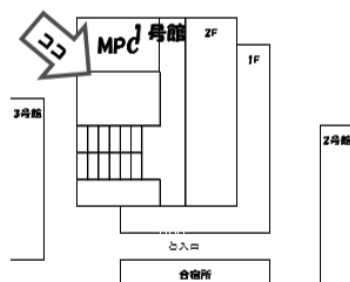

サークル名 MPC	部員数 32 名 (2023/5/31時点) (男子 30 名 女子 2 名)
部長(主将等) 創造工 学科 3 年	年間活動計画
顧問教員	4月 新歓 5月 プログラミング講座 6月 7月 8月 9月 工大祭 10月 11月 12月
部費 月 暫定 1000 円 年	1月 2月 3月
活動日 月曜日 時間帯 19:00~21:00 その他不定期	
おもな活動場所 Gather town, Discord, サークル会館一号館 207号室	
連絡先 (携帯 メールアドレス)	
昨年度の活動結果 工大祭での展示 など	
サークルホームページ・SNS URL https://twitter.com/mpc_kouhou	

- あなたのプログラムで、ゲームが動く！
- あなたの描いた絵で、ゲームが動く！
- あなたの作曲した音楽が、ゲームで流れる！

MPC Club
Programming
curator

twitter: @mpc_kouhou
(にて、DMや質問などをお待ちしています！)