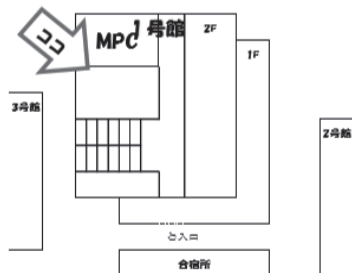

サークル名 M P C	部員数 33 名 (男子 32 名 女子 1 名)
部長(主将等) 情報電子工学系専攻 1 年	年 間 活 動 計 画
顧問教員	4月 新歓 5月 花見 プログラミング講座 6月 7月 8月 9月 夏合宿 工大祭 10月 11月 12月 1月 2月 追いコン 3月 春合宿
部費 月 年 2,000 円	
活動日 ・ 水曜日 金曜日 時間帯 19:00~21:00	
おもな 活動場所 サークル会館1号館 2F 207号室	
連絡先 (携帯 メールアドレス)	
昨年度の 活動結果	

ゲーム作り、 してみませんか。

MPC club
Programming
Kuroran

- あなたのプログラムで、ゲームが動く！
- あなたの描いた絵で、ゲームが動く！
- あなたの作曲した音楽が、ゲームで流れる！

毎週水・金曜日 19:00~21:00

サークル会館 1号館 2F 207号室

twitter: @mpc_kouhou

(にて、DMや質問などをお待ちしています！)