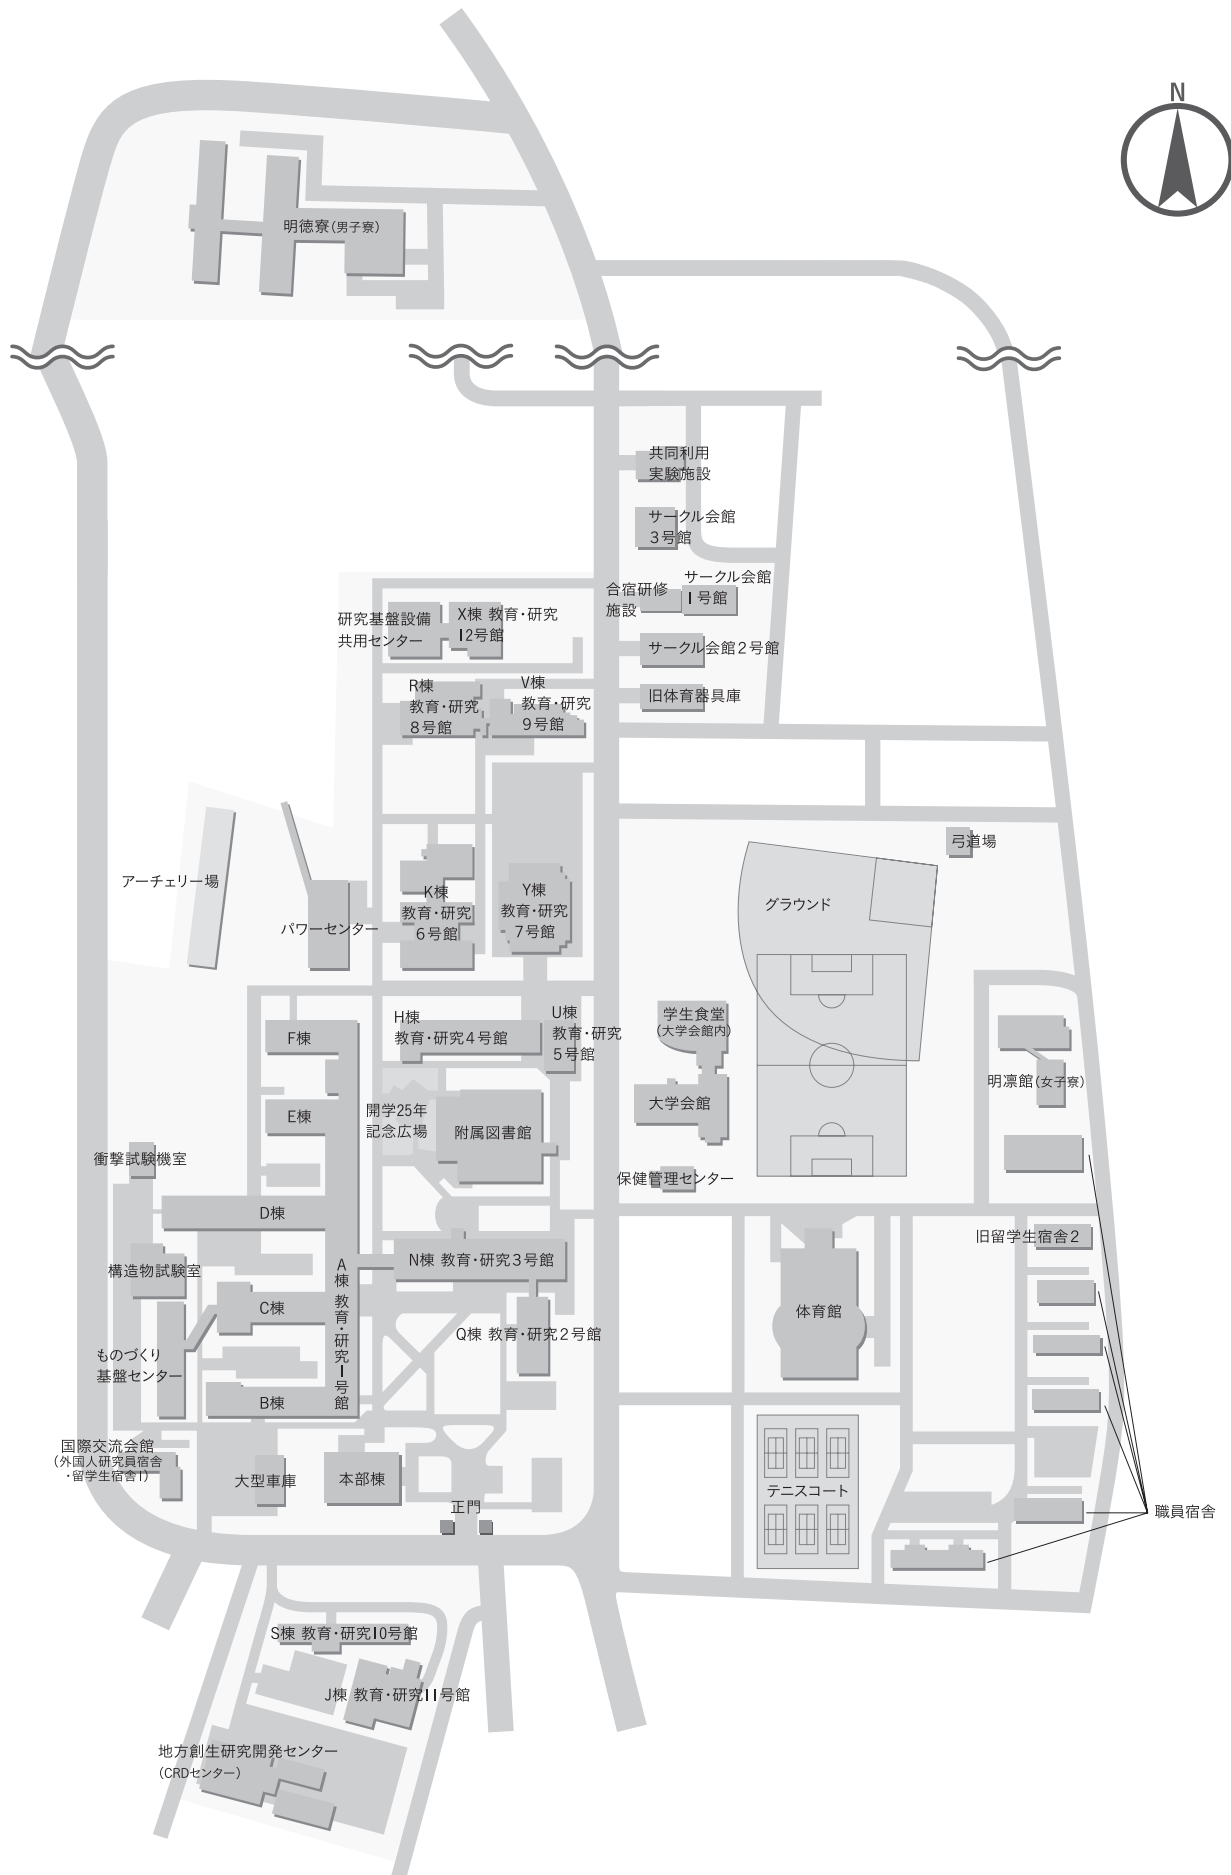

事故の日時、場所、状況、傷害の程度を速やかに学務課学生支援係まで報告してください。

以上は、この保険の概要を説明したものです。詳細につきましては、パンフレット等にて確認してください。(パンフレット等の配布・相談窓口 …… 学務課学生支援係)

※ 入学の際ほぼ全員が加入する「学生教育研究災害傷害保険(学研災)」もありますので、今一度加入状況と内容をご確認ください。

キャンパス配置図

部室案内図

○サークル会館1号館