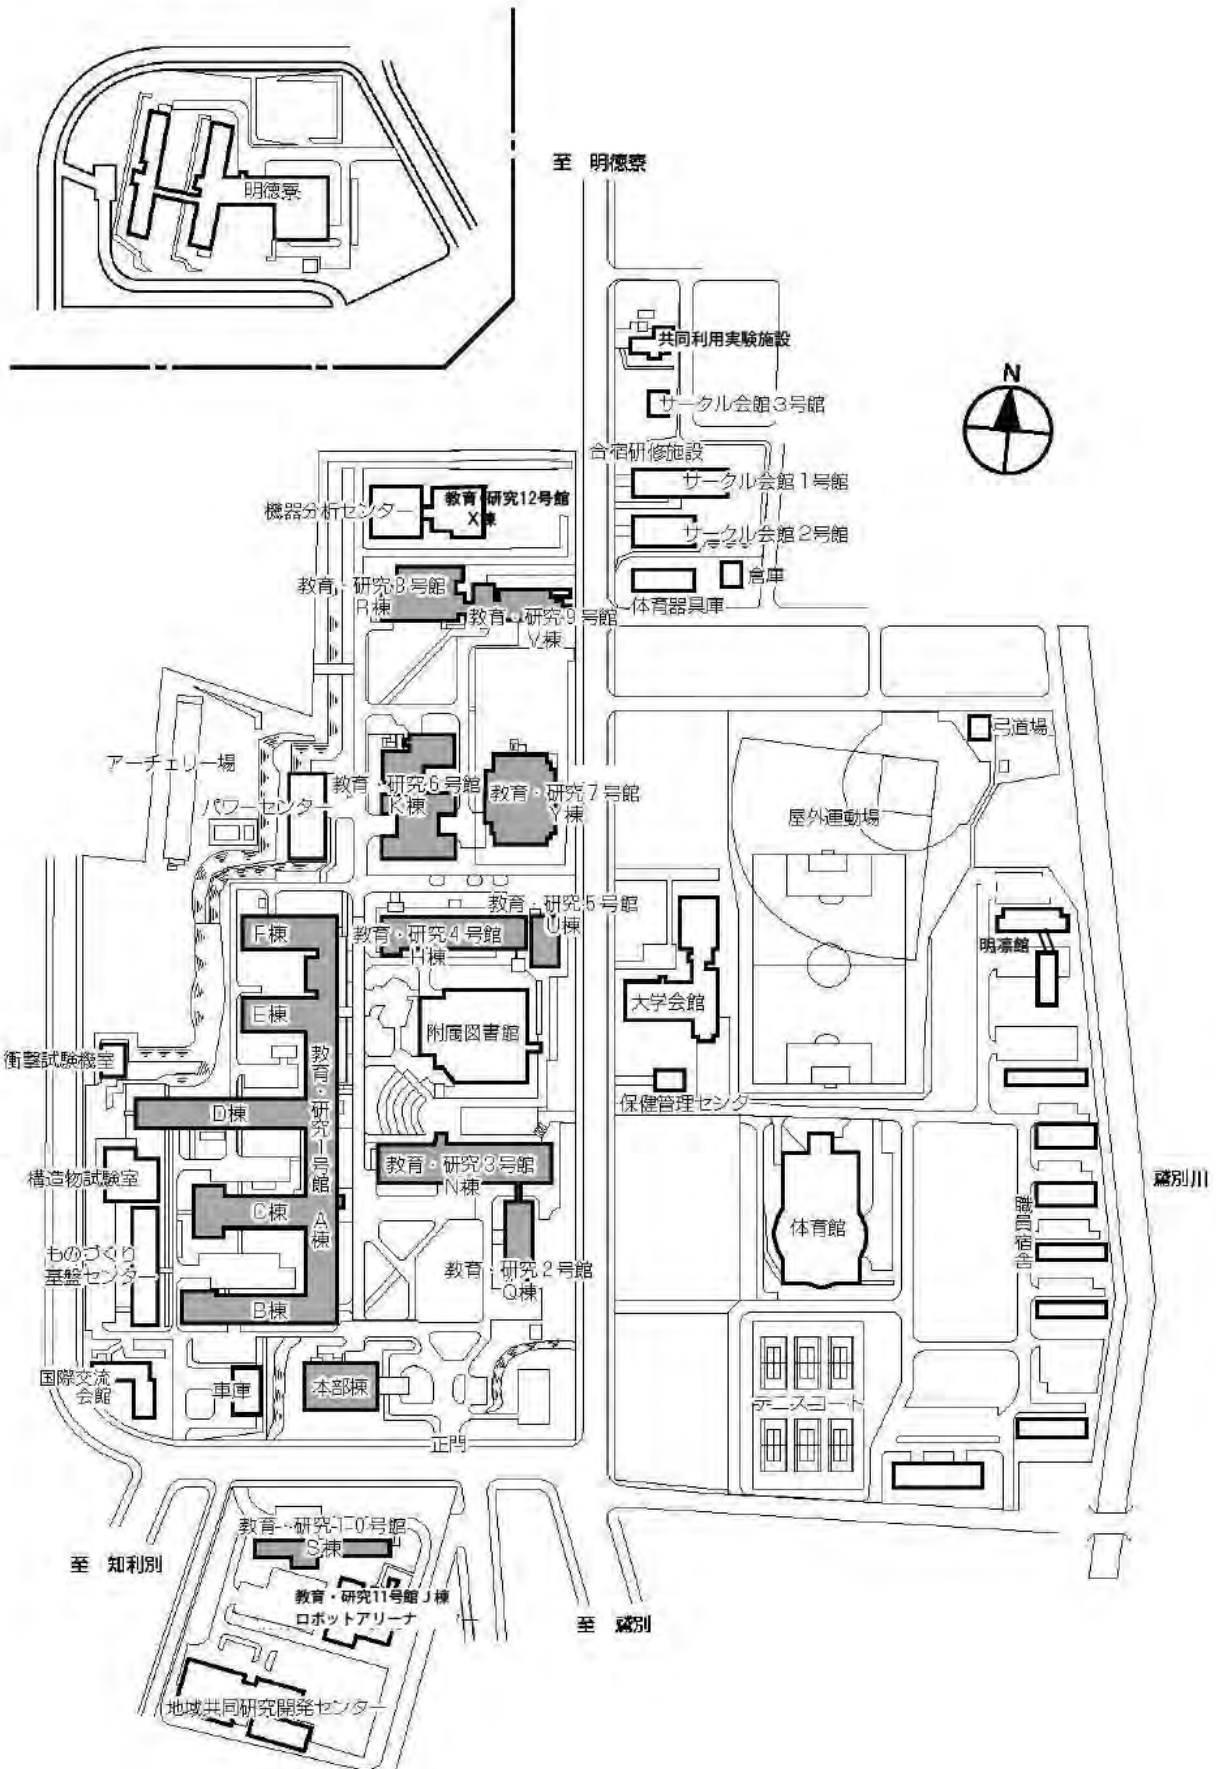

部室案内図

○サークル会館1号館

106 航空研究会		男子トイレ	階段	107 ワンダーフォーゲル部			
→ 玄関							
102 サイクリング部		103 アメリカン フットボール部					

1F

205 夢工房		女子トイレ	階段	206 将棋部		207 MPC	
208 物置							
201		202		203		204	
1 シミュレーション ゲーム研究会	2 夢工房	1 サバイバルゲームサークル MIT Aiesoft	2 学生宇宙研究 開発機構	1 アニメーション 研究会	2 劇団「つぶて」	1 航空研究会	2 文芸部